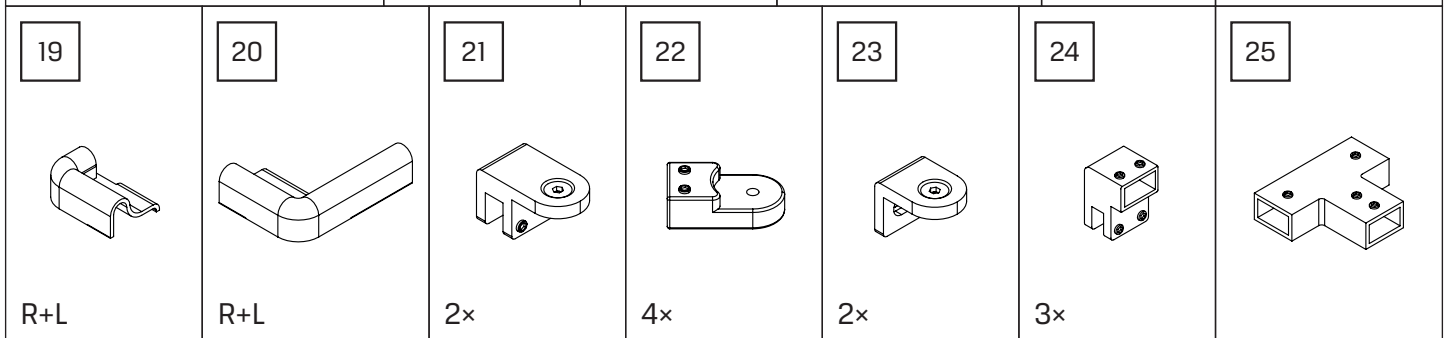

AVEXA

NEW TRENDY Sp. z o.o.

ul. Taszarowo 18
62-100 Wągrowiec
Tel. 67 262 12 66
E-mail: serwis@newtrendy.pl

I-0624

v. 01

WYMIAR	DRZWI	A	B	H
80x70x200	L	80,8	68,4-69,4	200
80x80x200	L	80,8	78,4-79,4	200
80x90x200	L	80,8	88,4-89,4	200
80x100x200	L	80,8	98,4-99,4	200
80x110x200	L	80,8	108,4-109,4	200
80x120x200	L	80,8	118,4-119,4	200
90x70x200	L	90,8	68,4-69,4	200
90x80x200	L	90,8	78,4-79,4	200
90x90x200	L	90,8	88,4-89,4	200
90x100x200	L	90,8	98,4-99,4	200
90x110x200	L	90,8	108,4-109,4	200
90x120x200	L	90,8	118,4-119,4	200
100x70x200	L	100,8	68,4-69,4	200
100x80x200	L	100,8	78,4-79,4	200
100x90x200	L	100,8	88,4-89,4	200
100x100x200	L	100,8	98,4-99,4	200
100x110x200	L	100,8	108,4-109,4	200
100x120x200	L	100,8	118,4-119,4	200
110x70x200	L	110,8	68,4-69,4	200
110x80x200	L	110,8	78,4-79,4	200
110x90x200	L	110,8	88,4-89,4	200
110x100x200	L	110,8	98,4-99,4	200
110x110x200	L	110,8	108,4-109,4	200
110x120x200	L	110,8	118,4-119,4	200
120x70x200	L	120,8	68,4-69,4	200
120x80x200	L	120,8	78,4-79,4	200
120x90x200	L	120,8	88,4-89,4	200
120x100x200	L	120,8	98,4-99,4	200
120x110x200	L	120,8	108,4-109,4	200
120x120x200	L	120,8	118,4-119,4	200