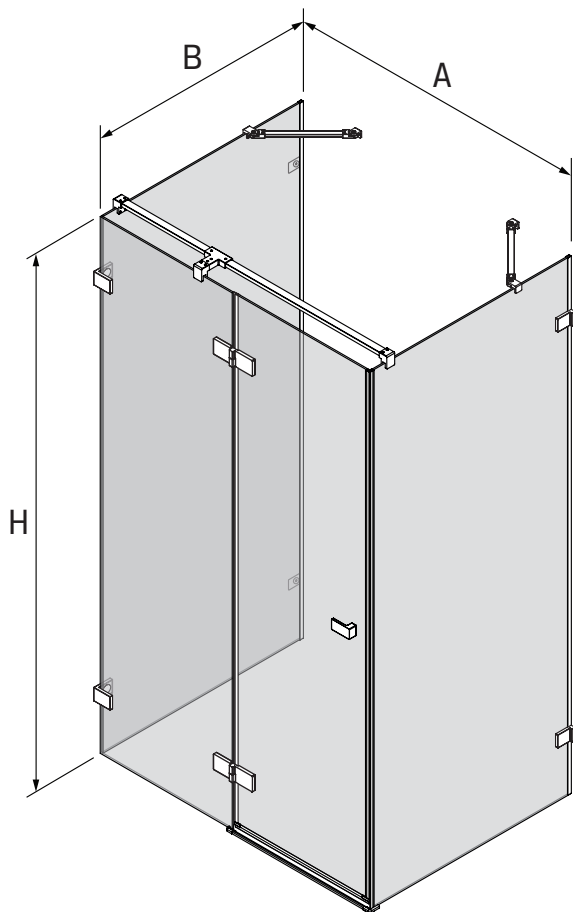

AVEXA

NEW TRENDY Sp. z o.o.

ul. Taszarowo 18
62-100 Wągrowiec
Tel. 67 262 12 66
E-mail: serwis@newtrendy.pl

I-0624

v. 01

WYMIAR	DRZWI	A	B	H
80x70x200	L	80,8	68,4-69,4	200
80x80x200	L	80,8	78,4-79,4	200
80x90x200	L	80,8	88,4-89,4	200
80x100x200	L	80,8	98,4-99,4	200
80x110x200	L	80,8	108,4-109,4	200
80x120x200	L	80,8	118,4-119,4	200
90x70x200	L	90,8	68,4-69,4	200
90x80x200	L	90,8	78,4-79,4	200
90x90x200	L	90,8	88,4-89,4	200
90x100x200	L	90,8	98,4-99,4	200
90x110x200	L	90,8	108,4-109,4	200
90x120x200	L	90,8	118,4-119,4	200
100x70x200	L	100,8	68,4-69,4	200
100x80x200	L	100,8	78,4-79,4	200
100x90x200	L	100,8	88,4-89,4	200
100x100x200	L	100,8	98,4-99,4	200
100x110x200	L	100,8	108,4-109,4	200
100x120x200	L	100,8	118,4-119,4	200
110x70x200	L	110,8	68,4-69,4	200
110x80x200	L	110,8	78,4-79,4	200
110x90x200	L	110,8	88,4-89,4	200
110x100x200	L	110,8	98,4-99,4	200
110x110x200	L	110,8	108,4-109,4	200
110x120x200	L	110,8	118,4-119,4	200
120x70x200	L	120,8	68,4-69,4	200
120x80x200	L	120,8	78,4-79,4	200
120x90x200	L	120,8	88,4-89,4	200
120x100x200	L	120,8	98,4-99,4	200
120x110x200	L	120,8	108,4-109,4	200
120x120x200	L	120,8	118,4-119,4	200