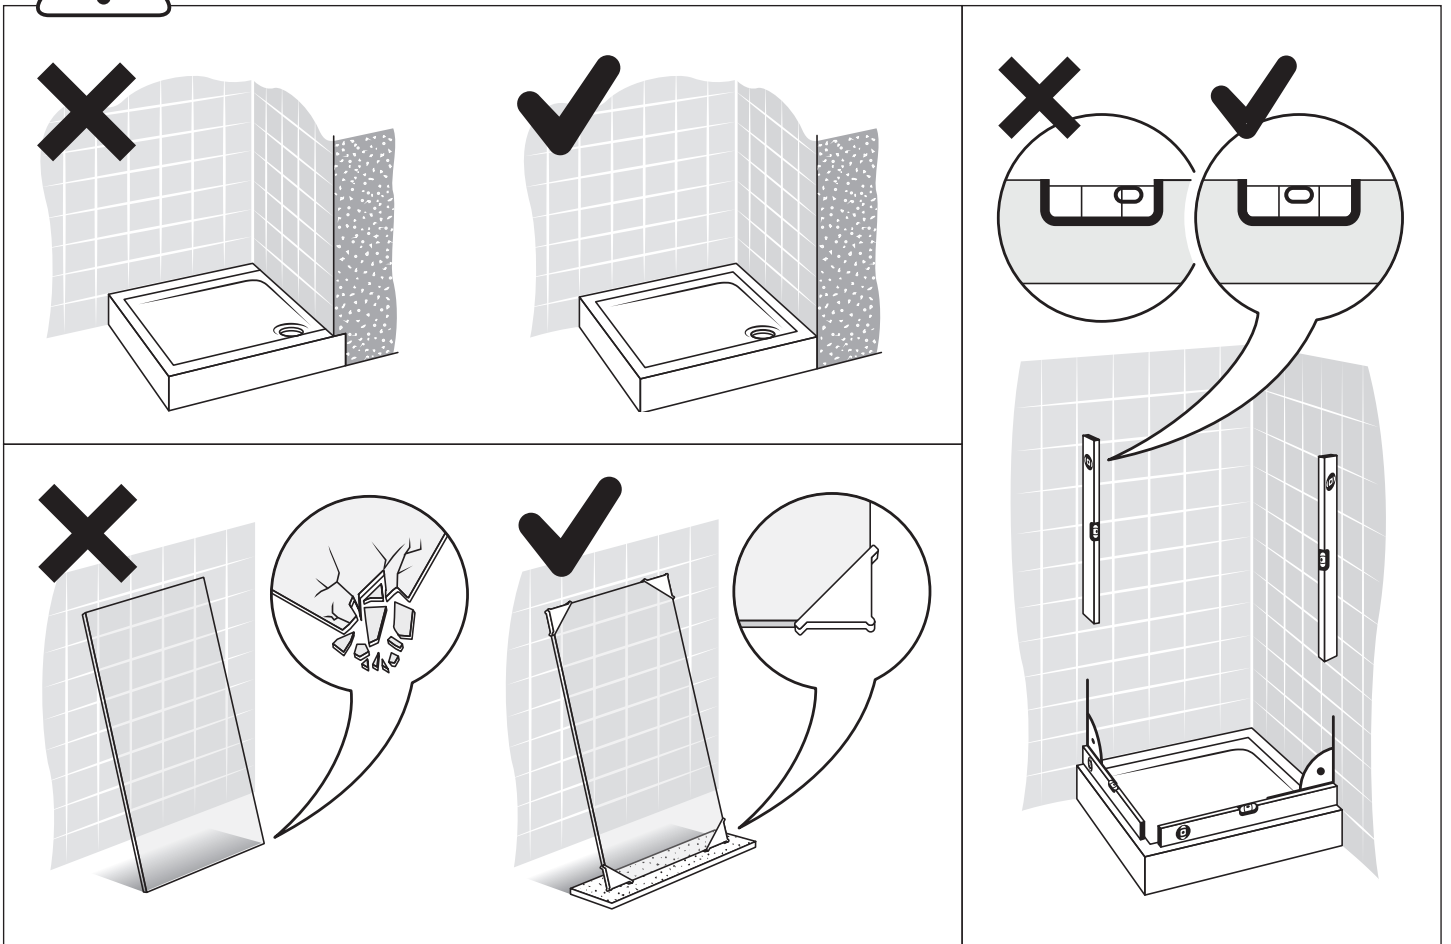

AVEXA

NEW TRENDY Sp. z o.o.

ul. Taszarowo 18
62-100 Wągrowiec
Tel. 67 262 12 66
E-mail: serwis@newtrendy.pl

I-0624

v. 01

WYMIAR	DRZWI	A	B	H
80x70x200	L	80,8	68,4-69,4	200
80x80x200	L	80,8	78,4-79,4	200
80x90x200	L	80,8	88,4-89,4	200
80x100x200	L	80,8	98,4-99,4	200
80x110x200	L	80,8	108,4-109,4	200
80x120x200	L	80,8	118,4-119,4	200
90x70x200	L	90,8	68,4-69,4	200
90x80x200	L	90,8	78,4-79,4	200
90x90x200	L	90,8	88,4-89,4	200
90x100x200	L	90,8	98,4-99,4	200
90x110x200	L	90,8	108,4-109,4	200
90x120x200	L	90,8	118,4-119,4	200
100x70x200	L	100,8	68,4-69,4	200
100x80x200	L	100,8	78,4-79,4	200
100x90x200	L	100,8	88,4-89,4	200
100x100x200	L	100,8	98,4-99,4	200
100x110x200	L	100,8	108,4-109,4	200
100x120x200	L	100,8	118,4-119,4	200
110x70x200	L	110,8	68,4-69,4	200
110x80x200	L	110,8	78,4-79,4	200
110x90x200	L	110,8	88,4-89,4	200
110x100x200	L	110,8	98,4-99,4	200
110x110x200	L	110,8	108,4-109,4	200
110x120x200	L	110,8	118,4-119,4	200
120x70x200	L	120,8	68,4-69,4	200
120x80x200	L	120,8	78,4-79,4	200
120x90x200	L	120,8	88,4-89,4	200
120x100x200	L	120,8	98,4-99,4	200
120x110x200	L	120,8	108,4-109,4	200
120x120x200	L	120,8	118,4-119,4	200