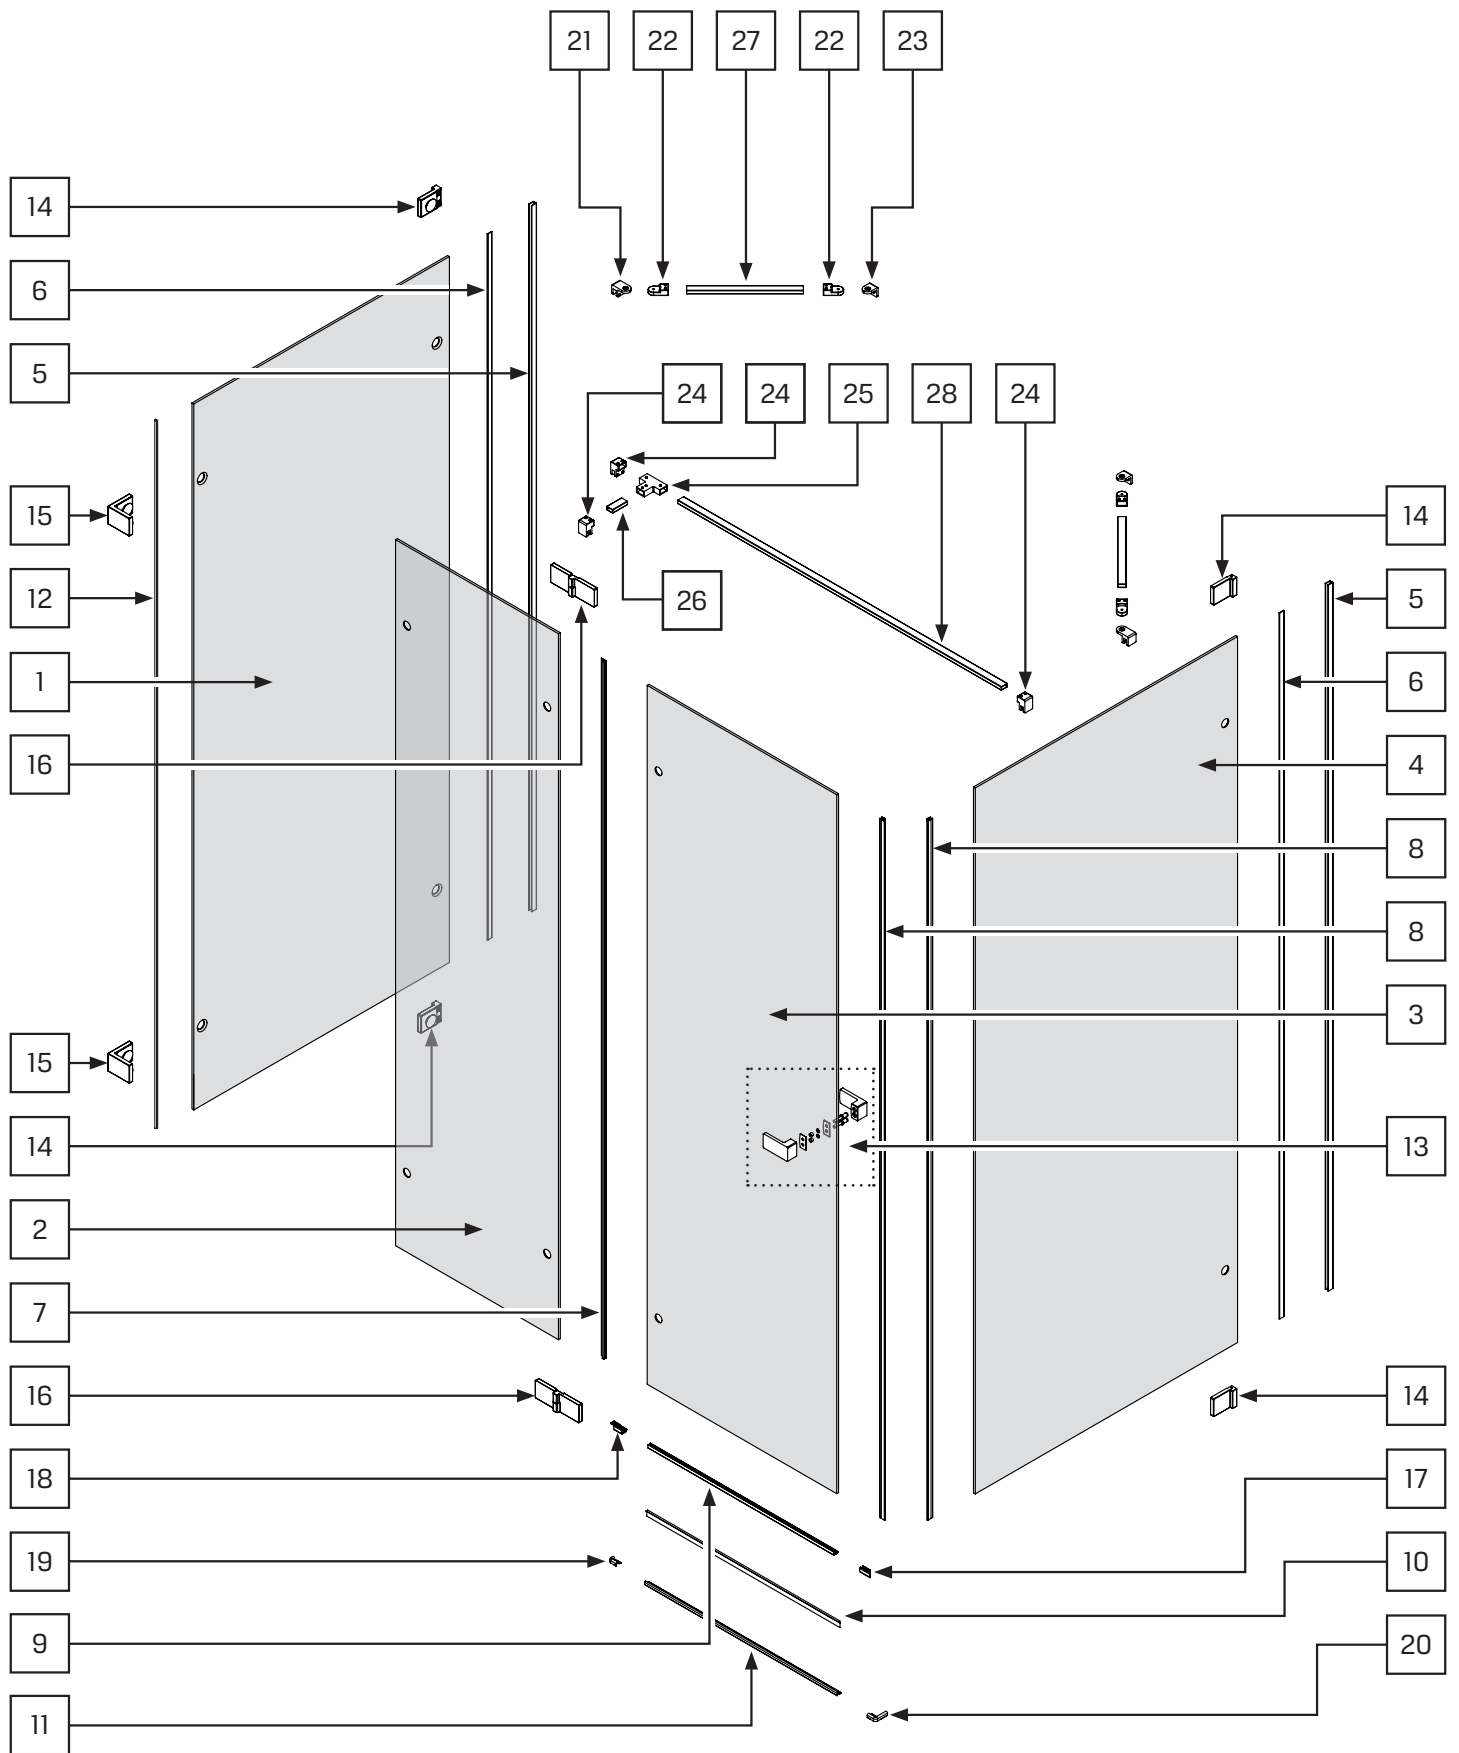

AVEXA

NEW TRENDY Sp. z o.o.

ul. Taszarowo 18
62-100 Wągrowiec
Tel. 67 262 12 66
E-mail: serwis@newtrendy.pl

I-0624

v. 01

WYMIAR	DRZWI	A	B	H
80x70x200	L	80,8	68,4-69,4	200
80x80x200	L	80,8	78,4-79,4	200
80x90x200	L	80,8	88,4-89,4	200
80x100x200	L	80,8	98,4-99,4	200
80x110x200	L	80,8	108,4-109,4	200
80x120x200	L	80,8	118,4-119,4	200
90x70x200	L	90,8	68,4-69,4	200
90x80x200	L	90,8	78,4-79,4	200
90x90x200	L	90,8	88,4-89,4	200
90x100x200	L	90,8	98,4-99,4	200
90x110x200	L	90,8	108,4-109,4	200
90x120x200	L	90,8	118,4-119,4	200
100x70x200	L	100,8	68,4-69,4	200
100x80x200	L	100,8	78,4-79,4	200
100x90x200	L	100,8	88,4-89,4	200
100x100x200	L	100,8	98,4-99,4	200
100x110x200	L	100,8	108,4-109,4	200
100x120x200	L	100,8	118,4-119,4	200
110x70x200	L	110,8	68,4-69,4	200
110x80x200	L	110,8	78,4-79,4	200
110x90x200	L	110,8	88,4-89,4	200
110x100x200	L	110,8	98,4-99,4	200
110x110x200	L	110,8	108,4-109,4	200
110x120x200	L	110,8	118,4-119,4	200
120x70x200	L	120,8	68,4-69,4	200
120x80x200	L	120,8	78,4-79,4	200
120x90x200	L	120,8	88,4-89,4	200
120x100x200	L	120,8	98,4-99,4	200
120x110x200	L	120,8	108,4-109,4	200
120x120x200	L	120,8	118,4-119,4	200