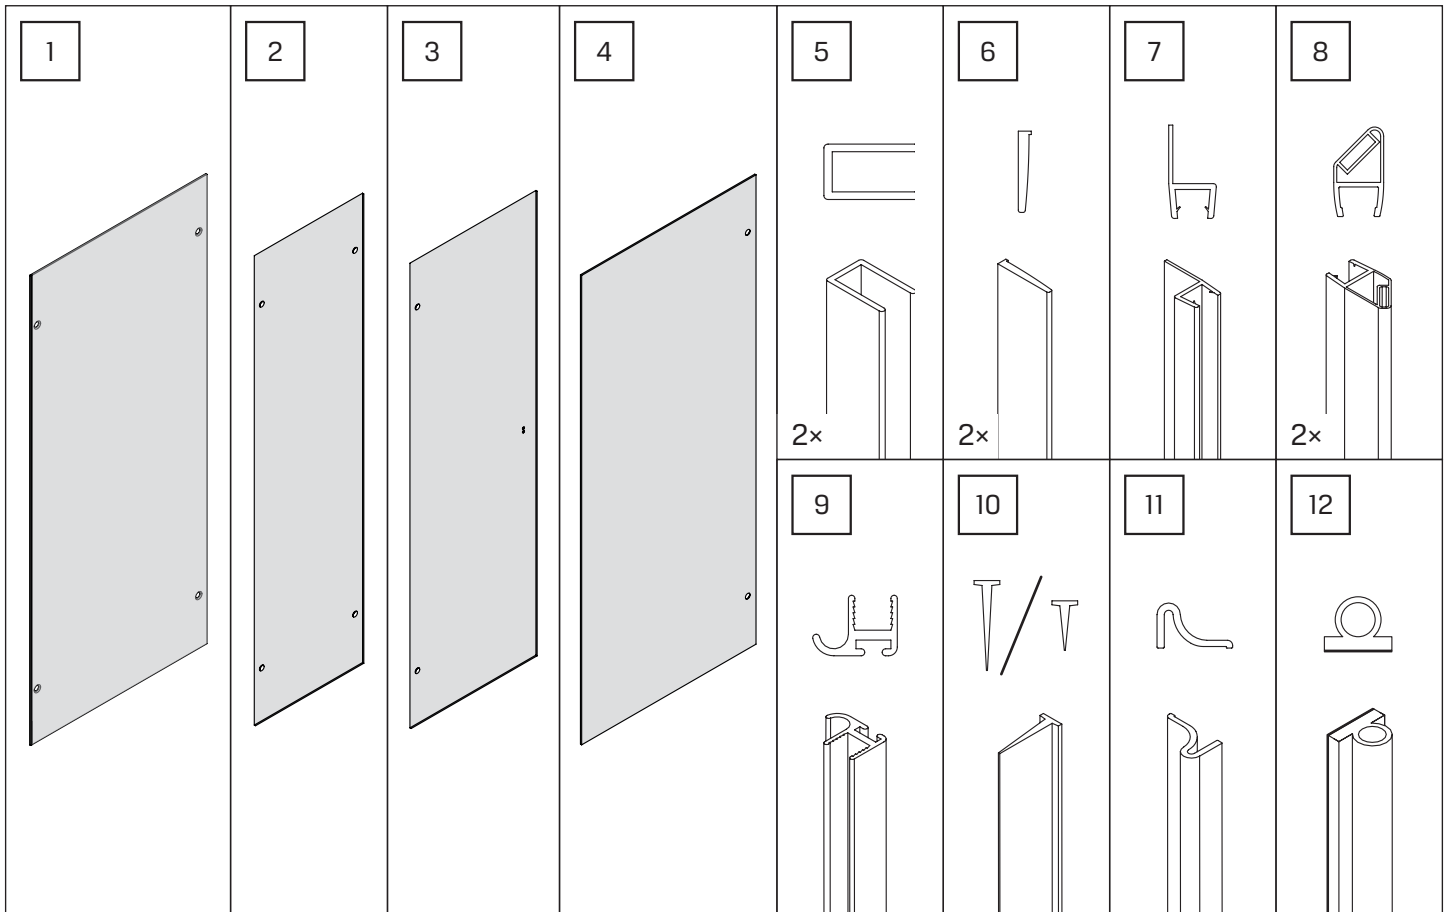

AVEXA

NEW TRENDY Sp. z o.o.

ul. Taszarowo 18
62-100 Wągrowiec
Tel. 67 262 12 66
E-mail: serwis@newtrendy.pl

I-0624

v. 01

WYMIAR	DRZWI	A	B	H
80x70x200	L	80,8	68,4-69,4	200
80x80x200	L	80,8	78,4-79,4	200
80x90x200	L	80,8	88,4-89,4	200
80x100x200	L	80,8	98,4-99,4	200
80x110x200	L	80,8	108,4-109,4	200
80x120x200	L	80,8	118,4-119,4	200
90x70x200	L	90,8	68,4-69,4	200
90x80x200	L	90,8	78,4-79,4	200
90x90x200	L	90,8	88,4-89,4	200
90x100x200	L	90,8	98,4-99,4	200
90x110x200	L	90,8	108,4-109,4	200
90x120x200	L	90,8	118,4-119,4	200
100x70x200	L	100,8	68,4-69,4	200
100x80x200	L	100,8	78,4-79,4	200
100x90x200	L	100,8	88,4-89,4	200
100x100x200	L	100,8	98,4-99,4	200
100x110x200	L	100,8	108,4-109,4	200
100x120x200	L	100,8	118,4-119,4	200
110x70x200	L	110,8	68,4-69,4	200
110x80x200	L	110,8	78,4-79,4	200
110x90x200	L	110,8	88,4-89,4	200
110x100x200	L	110,8	98,4-99,4	200
110x110x200	L	110,8	108,4-109,4	200
110x120x200	L	110,8	118,4-119,4	200
120x70x200	L	120,8	68,4-69,4	200
120x80x200	L	120,8	78,4-79,4	200
120x90x200	L	120,8	88,4-89,4	200
120x100x200	L	120,8	98,4-99,4	200
120x110x200	L	120,8	108,4-109,4	200
120x120x200	L	120,8	118,4-119,4	200