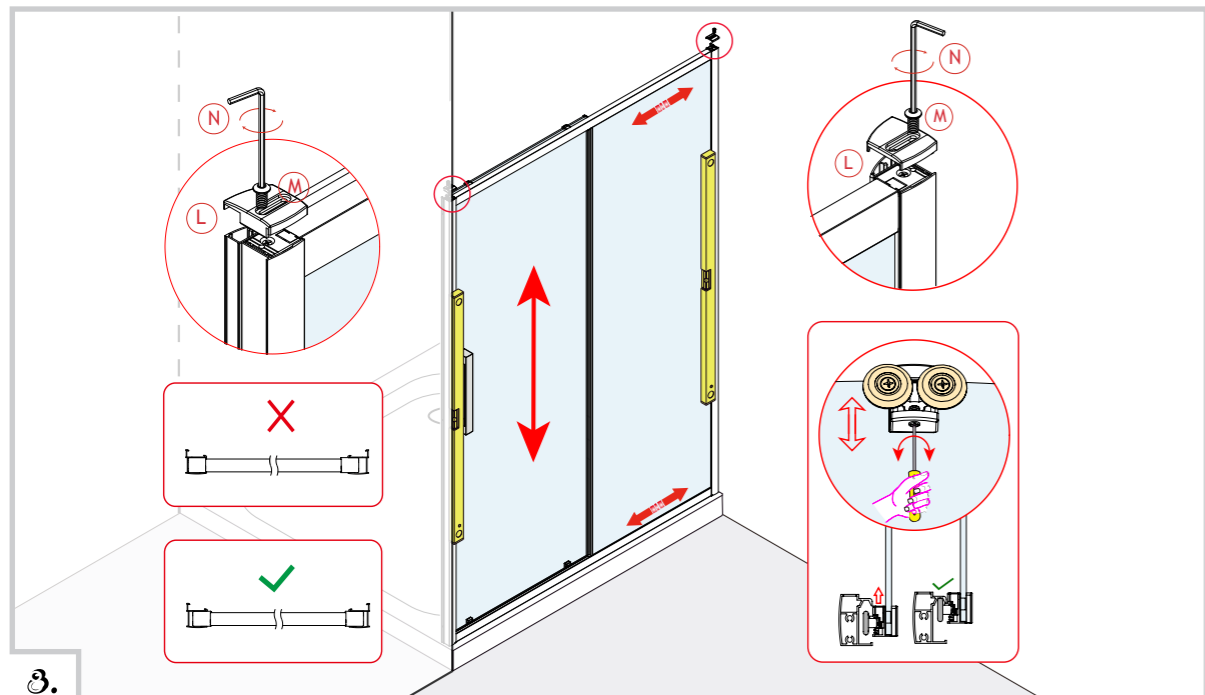

7.

8.

9.

4.

NEW TRENDY Sp. z o.o.
ul. Kielecka 90 26-600 Radom

serwis@newtrendy.pl
tel/fax 67 262 12 66

INSTRUKCJA MONTAŻU DRZWI PRYSZNICOWYCH NEW CORRINA

Przed przystąpieniem do montażu przeczytaj uważnie instrukcję oraz sprawdź zestaw pod kątem kompletności i ewentualnych uszkodzeń. W razie problemów prosimy skontaktować się ze sprzedawcą.