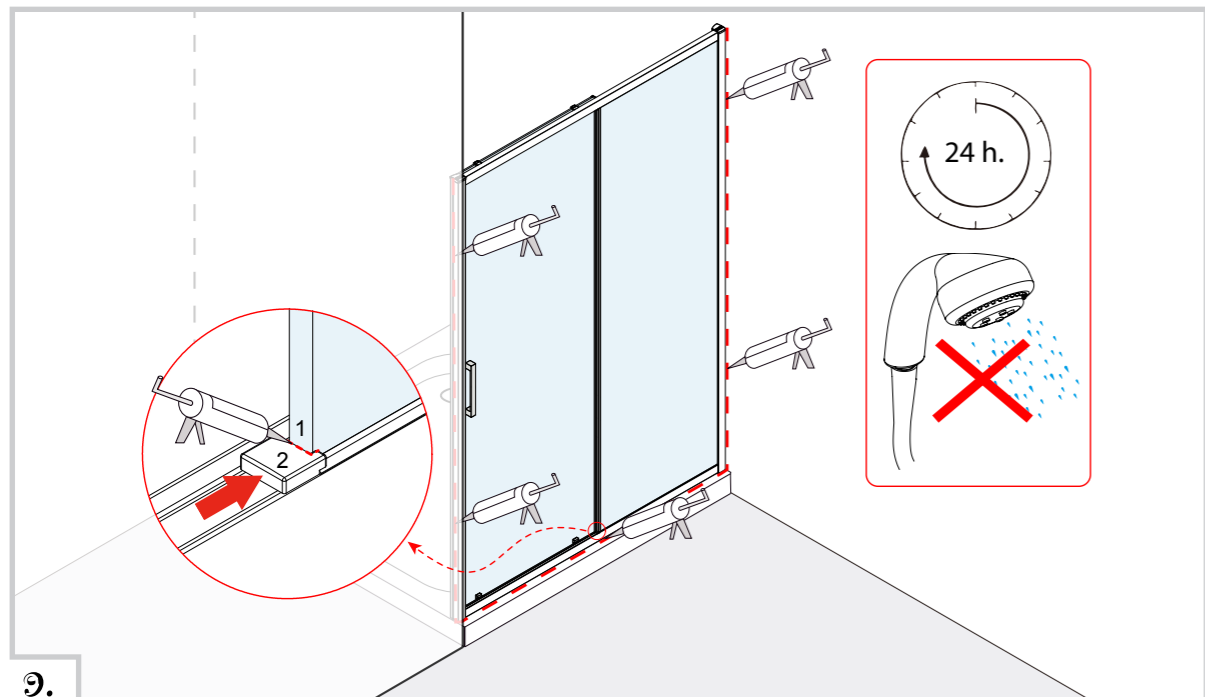

7.

8.

9.

4.

NEW TRENDY Sp. z o.o.
ul. Kielecka 90 26-600 Radom

serwis@newtrendy.pl
tel/fax 67 262 12 66

INSTRUKCJA MONTAŻU DRZWI PRYSZNICOWYCH NEW CORRINA

Przed przystąpieniem do montażu przeczytaj uważnie instrukcję oraz sprawdź zestaw pod kątem kompletności i ewentualnych uszkodzeń. W razie problemów prosimy skontaktować się ze sprzedawcą.