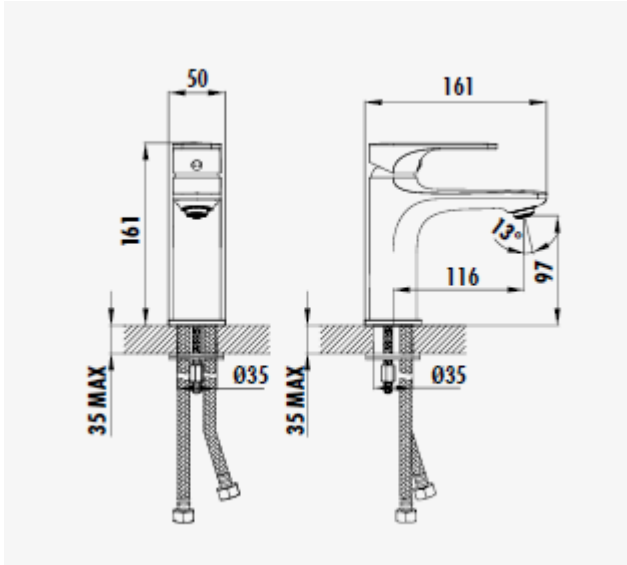

TEKNİK ÇİZİM

ÖZELLİKLER

Creavit önceden haber vermeksizin, ürünlerde ve teknik detaylarda değişiklik yapma hakkını saklı tutar. Renkler gerçekte olduğundan farklı görünebilir.

Kalite Yönetim Sistemi

Müşteri Memnuniyeti Belgesi

Çevre Yönetim Sistemi

İş Sağlığı ve Güvenliği Yönetim Sistemi

LGA

Alman Standartlarına Uygunluk Belgesi

kiwa

Hollanda Standartlarına Uygunluk Belgesi

GOST - R

Rusya Standartlarına Uygunluk Belgesi

UkrSEPRO

Ukrayna Standartlarına Uygunluk Belgesi

İsrail Standartlarına Uygunluk Belgesi

Nijerya Standartlarına Uygunluk Belgesi

Türk Standartlarına Uygunluk Belgesi