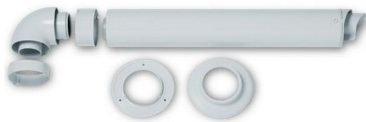

Incalzire si ACM / Cosuri de fum / Pentru centrale pe gaz

Kit Cos fum Immergas
Cod: **05785**
1138 MDL

Kit cos fum separat 3.010 351
Cod: **05494**
2143 MDL

Kit cos fum separat D80 Cond.
3.12002
Cod: **08331**
3159 MDL

Prolunga Vitrix 2 m d.80/125
Cod: **11005**
1995 MDL

Kit Cos fum Vaillant
Cod: **09798**
1565 MDL

 Vaillant

KIT EVACUARE VAILLANT
CONDENSARE 30KW
Cod: **a8037**
1300 MDL

KIT EVACUARE VAILLANT
CONDENSARE D80/125 (37-65KW)
Cod: **a8036**
5699 MDL