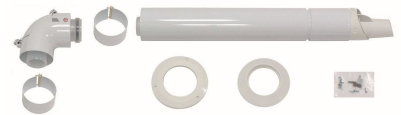

Incalzire si ACM / Cosuri de fum / Pentru centrale pe gaz

Kit Cos fum Immergas
Cod: **05785**
1138 MDL

Kit cos fum separat 3.010 351
Cod: **05494**
2143 MDL

Kit cos fum separat D80 Cond.
3.12002
Cod: **08331**
3159 MDL

Prolunga Vitrix 2 m d.80/125
Cod: **11005**
1995 MDL

Kit Cos fum Vaillant
Cod: **09798**
1565 MDL

 Vaillant

KIT EVACUARE VAILLANT
CONDENSARE 30KW
Cod: **a8037**
1300 MDL

KIT EVACUARE VAILLANT
CONDENSARE D80/125 (37-65KW)
Cod: **a8036**
5699 MDL