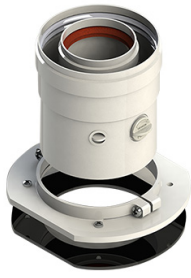

Incalzire si ACM / Cosuri de fum / Pentru centrale pe gaz

Kit Cos fum Immergas
Cod: **05785**
1138 MDL

Kit cos fum separat 3.010 351
Cod: **05494**
2143 MDL

Kit cos fum separat D80 Cond.
3.12002
Cod: **08331**
3159 MDL

Kit cos vertical D80 3.015256
Cod: **06917**
2157 MDL

Kit cot D80 Cond. 90 3.012091
Cod: **06918**
1336 MDL

Sifon cazan condens HL 21
antimiroso
Cod: **00314**
350 MDL

Adaptor vertical Buderus D60/100
Cod: **a1685**
Solicita pret

Kit evacuare gaze D110/160mm
BUDERUS 65/80/100KW
Cod: **a1692**
Solicita pret

Prolunga 0.5mtr D80 AZ383
Cod: **a1696**
Solicita pret

Prolunga 1mtr D80 AZ384
Cod: **a1697**
Solicita pret

Cot cos de fum 45 d 60/100
Cod: **a1686**
Solicita pret